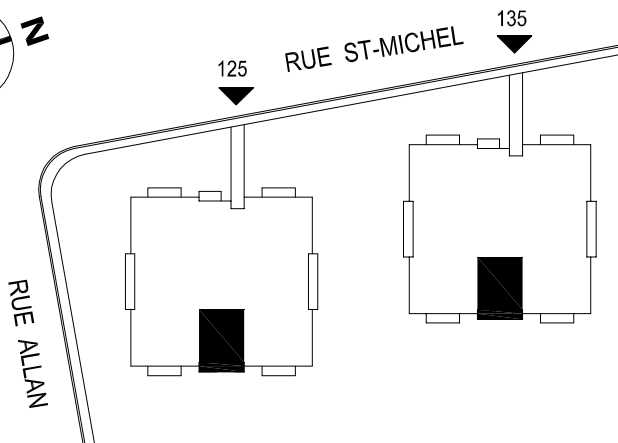

# Terrasse Haute-ville 125-135 St-Michel, Granby

APPARTEMENTS : 14, 24  
 APARTMENTS : 14, 24  
 ÉTAGES : 2, 3  
 FLOORS : 2, 3

  
**GESTION A. GODBOUT**